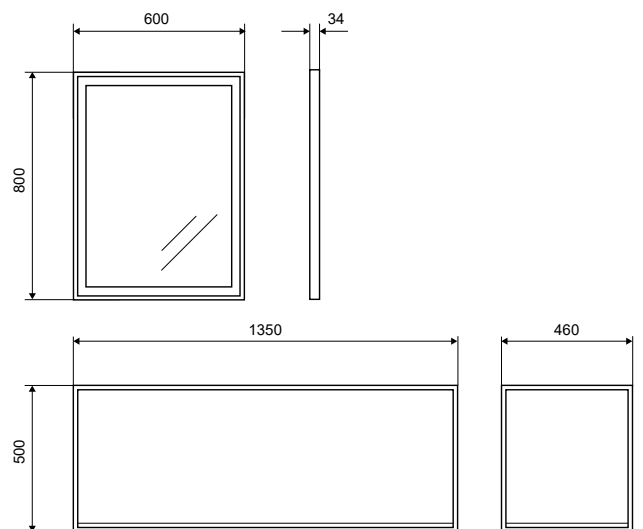

NEW SOSPESO 135

Bianco Opaco