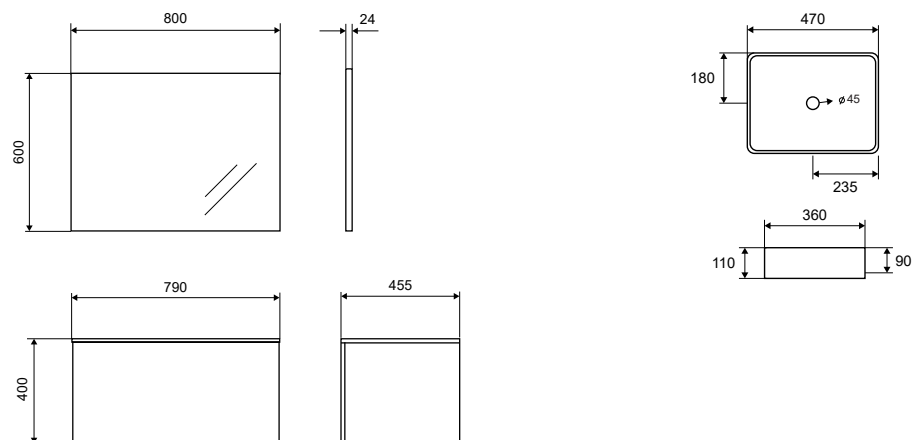

DRESS 80

Blonde