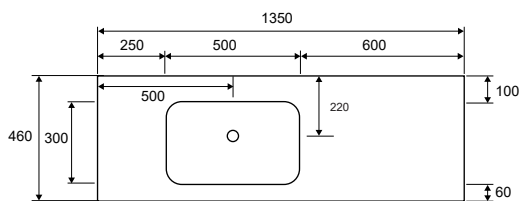

NEW SOSPESO 135

Bianco Opaco