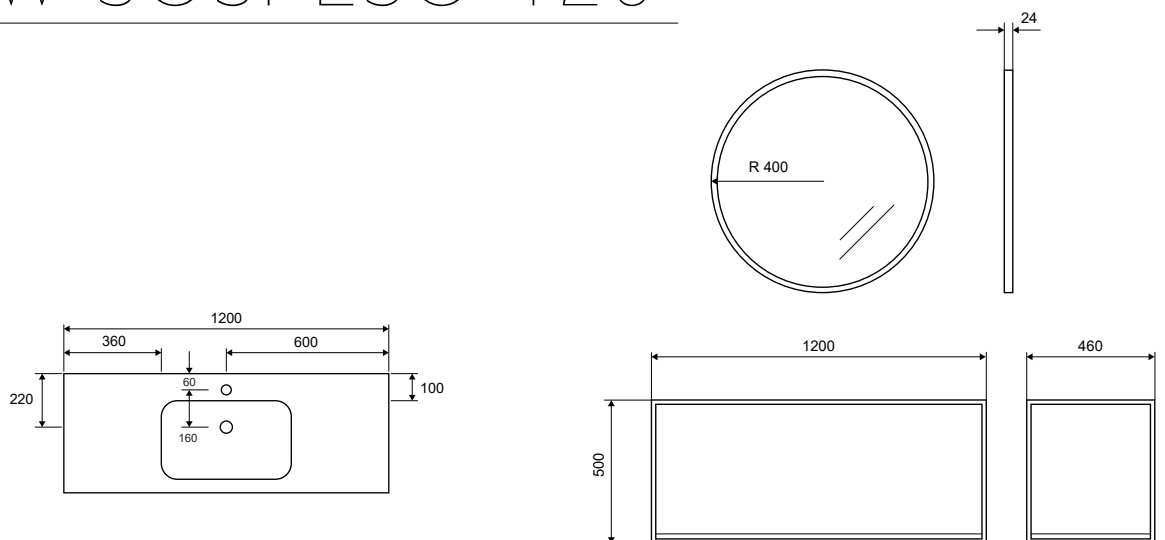

# NEW SOSPESO 120

Oro Opaco