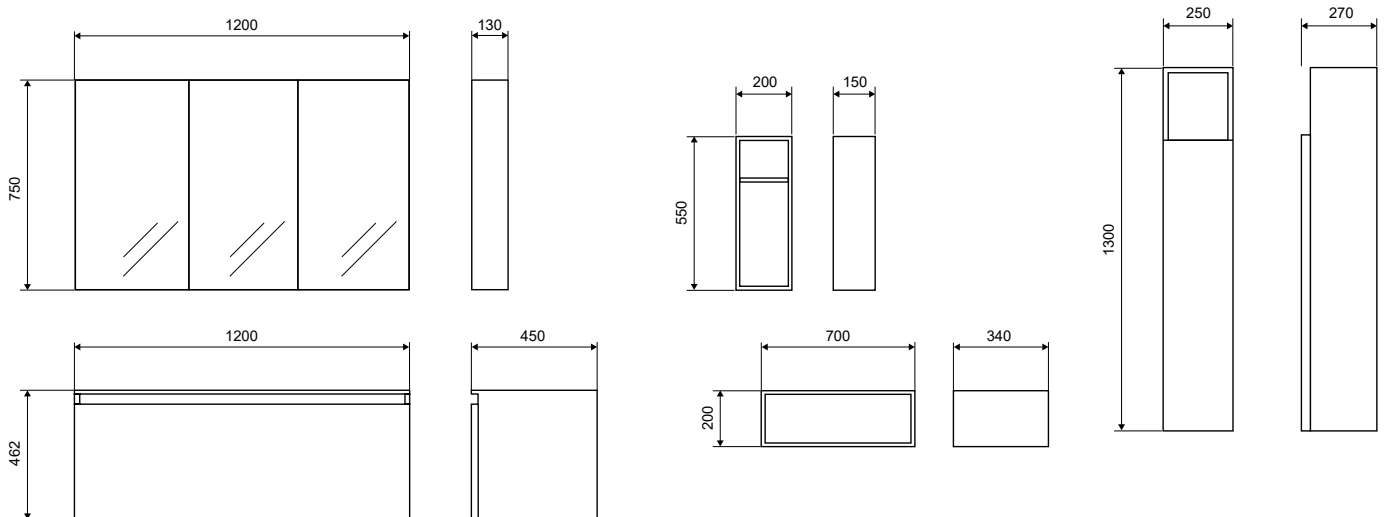

# SPACE 120

Brown