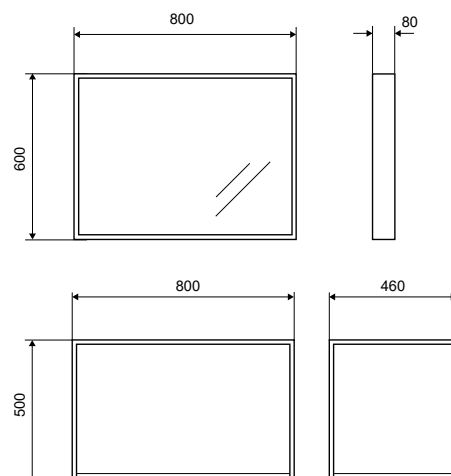

NEW SOSPESO 80

Gun Metal