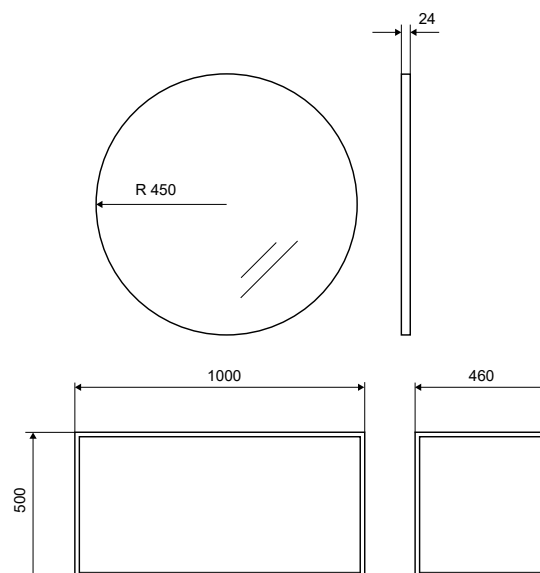

Listino Prezzi • Liste de Prix • Price List • Τιμοκατάλογος: p.80