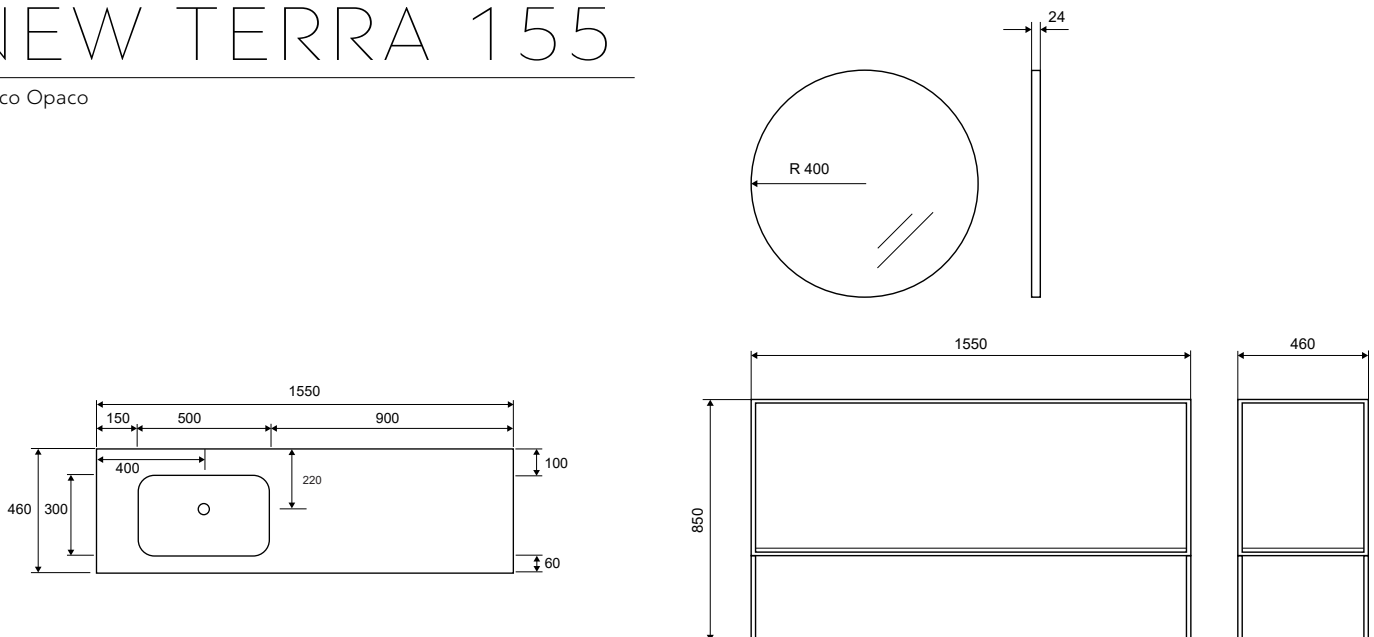

NEW TERRA 155

Bianco Opaco

Listino Prezzi • Liste de Prix • Price List • Τιμοκατάλογος; p.87