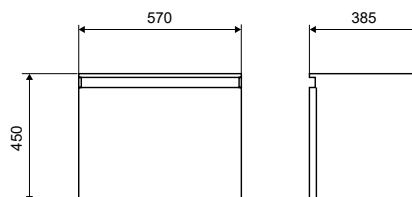

SPACE 60

Elvezia Gray