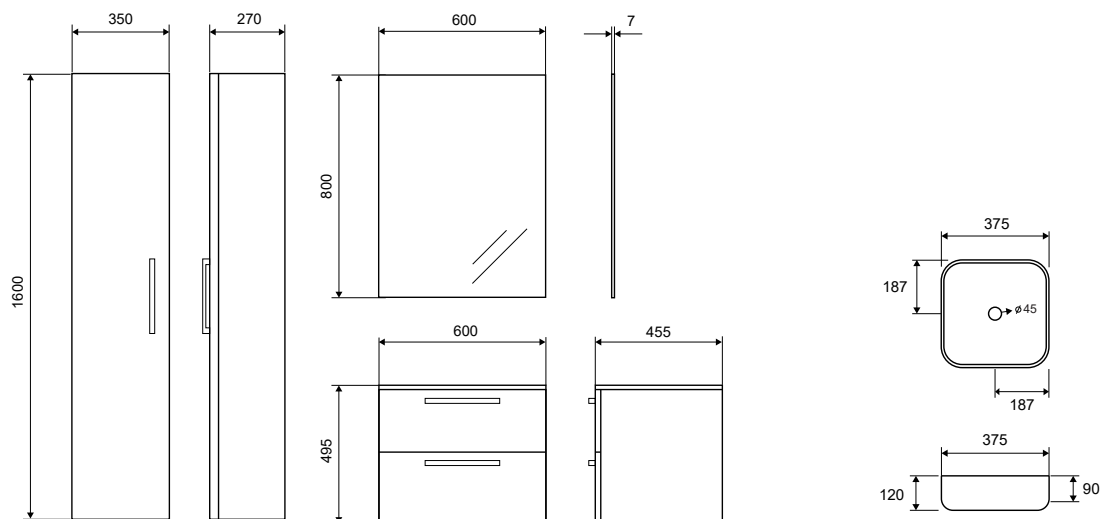

ELSA 60

Elvezia Grey