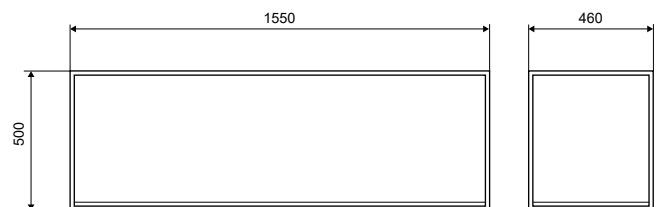

NEW SOSPESO 155

Nero Opaco