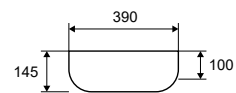

ELSA 100

Soft Grey