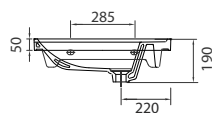

SPACE 60

Elvezia Gray