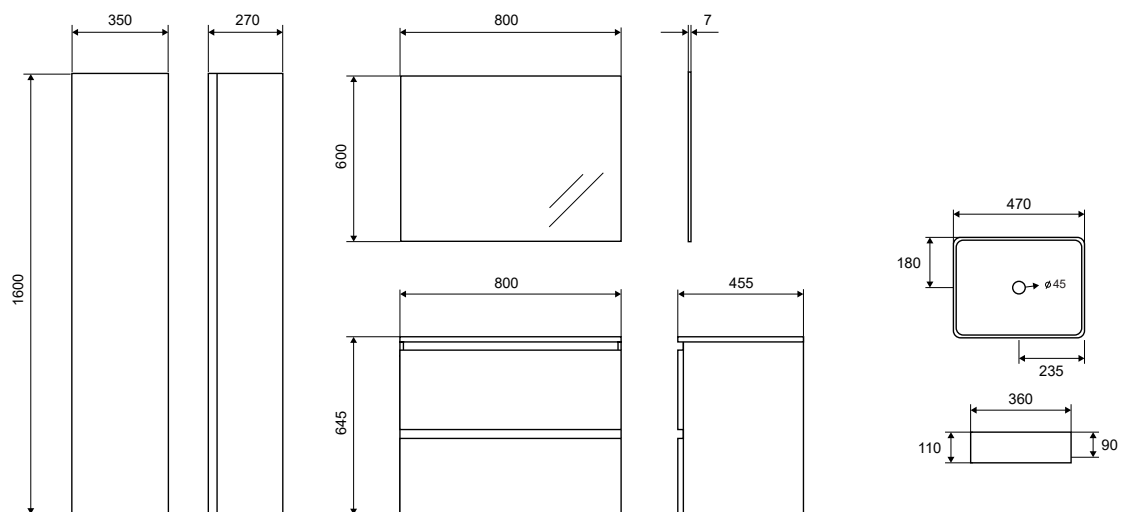

TODAY 80

Elvezia Grey