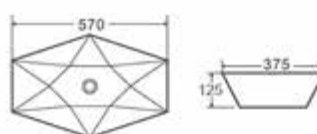

NEW TERRA 175

Gun Metal