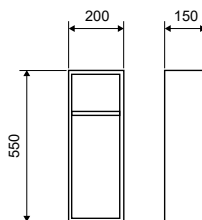

SPACE 60

Noce Lirico