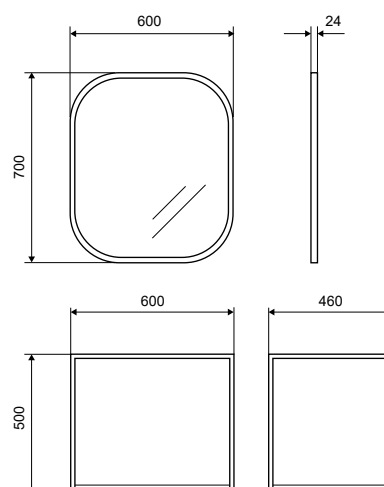

NEW SOSPESO 60

Oro Opaco