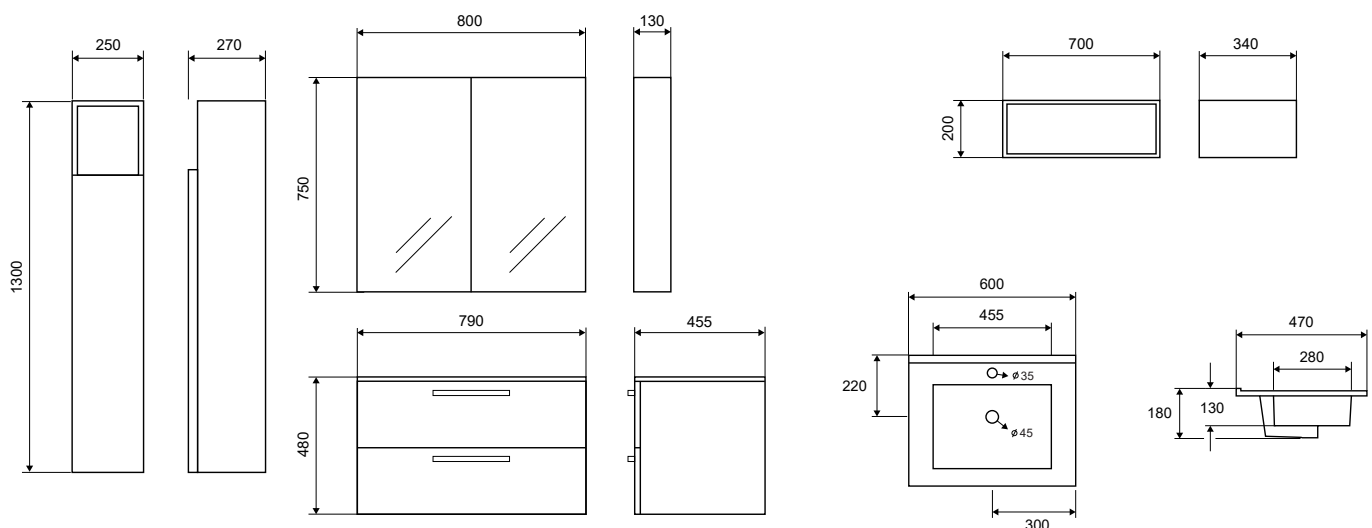

ELSA 80

Bianco