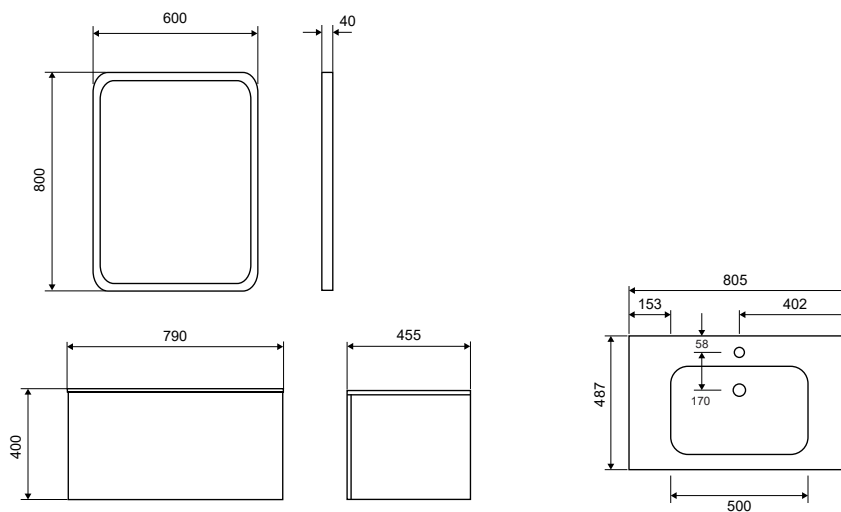

DRESS 80

Scuro