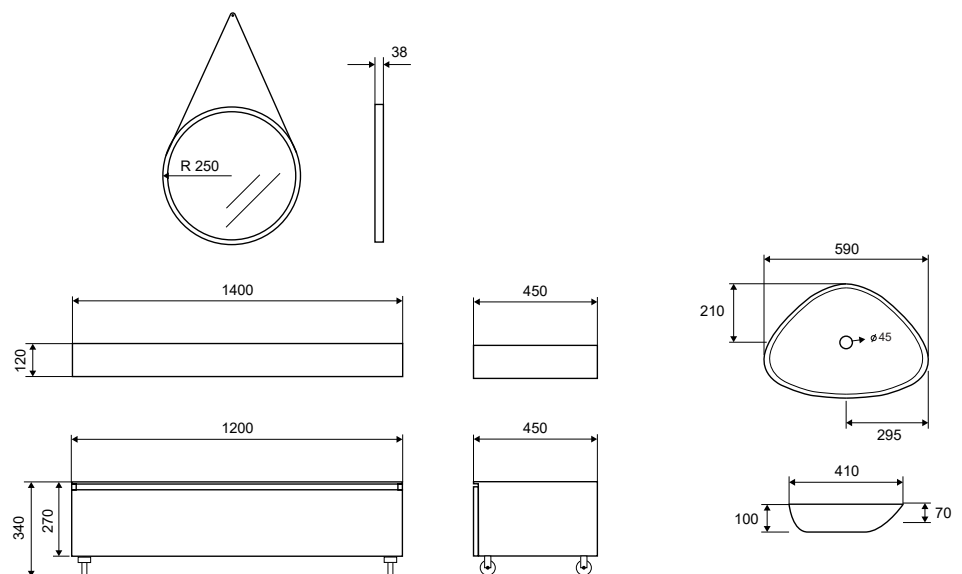

KEA 120

Premium White