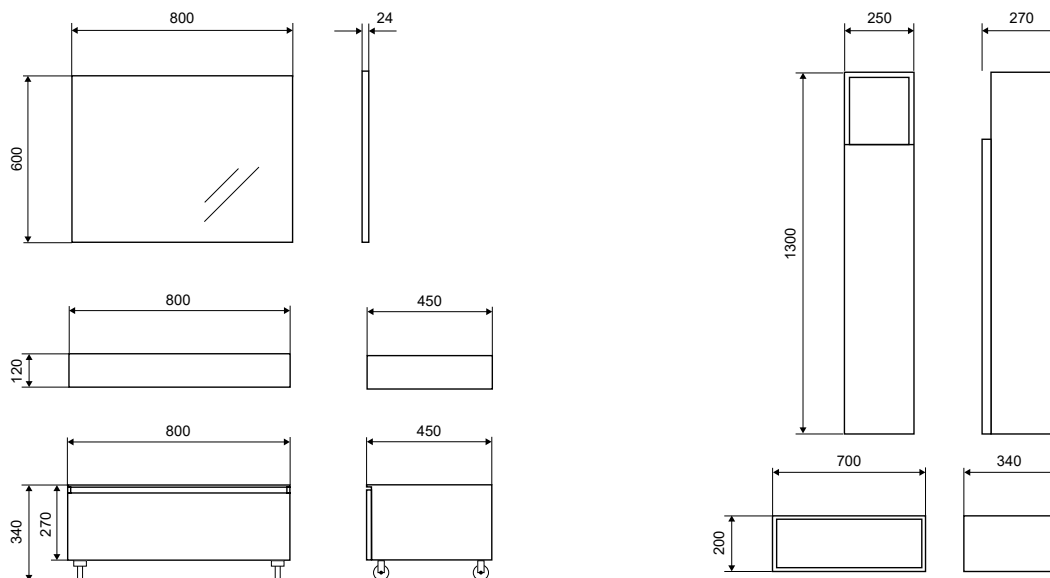

KEA 80

Brown