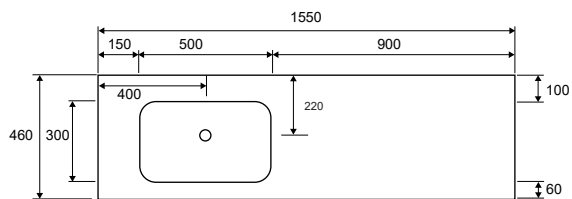

NEW SOSPESO 155

Nero Opaco