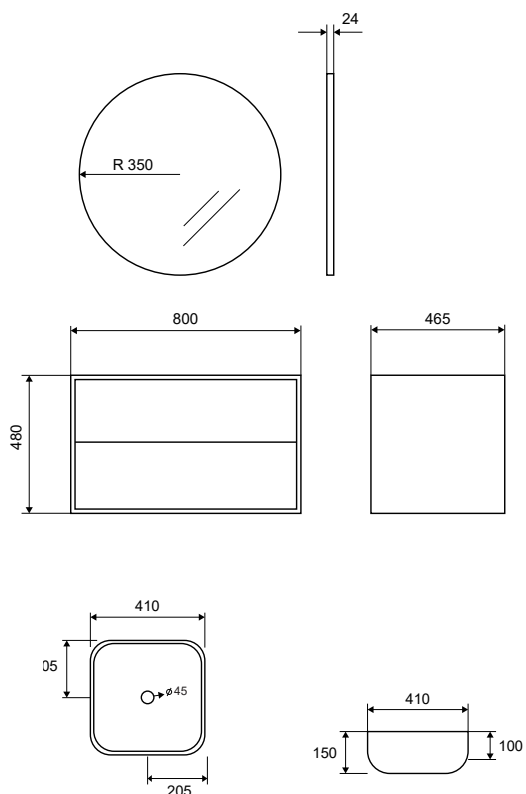

SUPER 80

Dark White