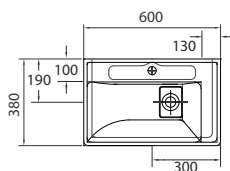

SPACE 60

Elvezia Gray