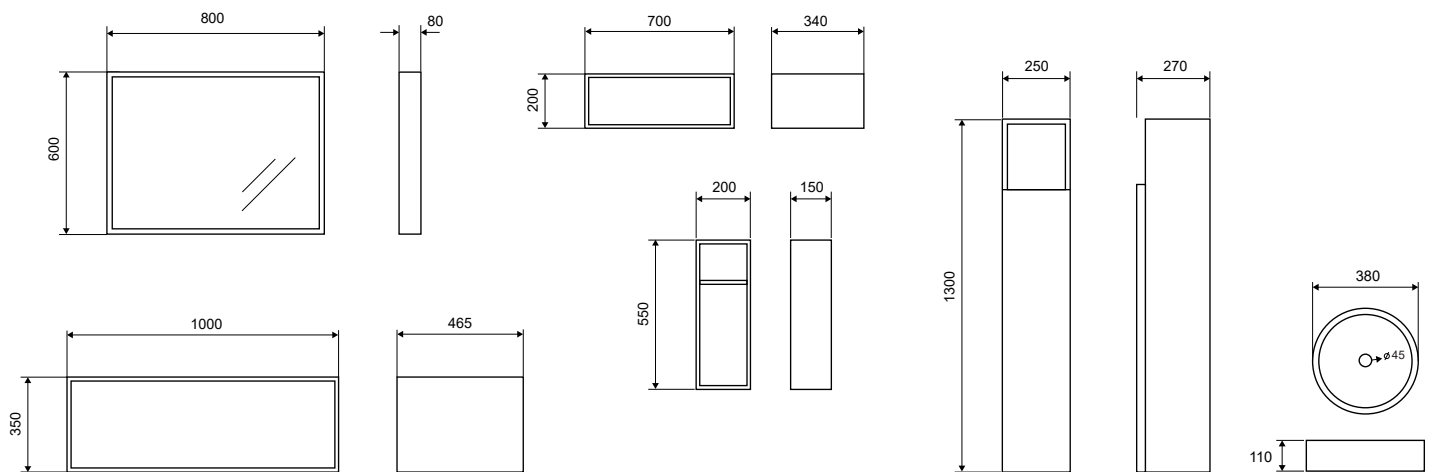

SUPER 100

Grey