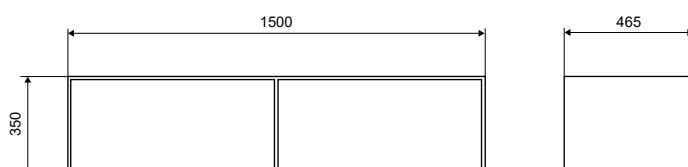

# SUPER 150

Elvezia Taupe