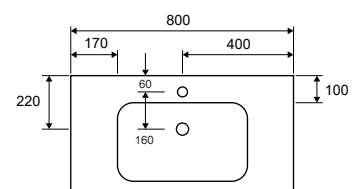

Listino Prezzi • Liste de Prix • Price List • Τιμοκατάλογος; p.51