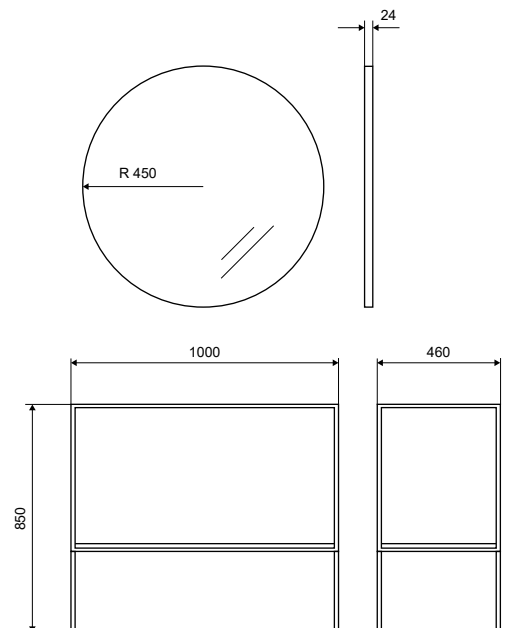

Listino Prezzi • Liste de Prix • Price List • Τιμοκατάλογος; p.86