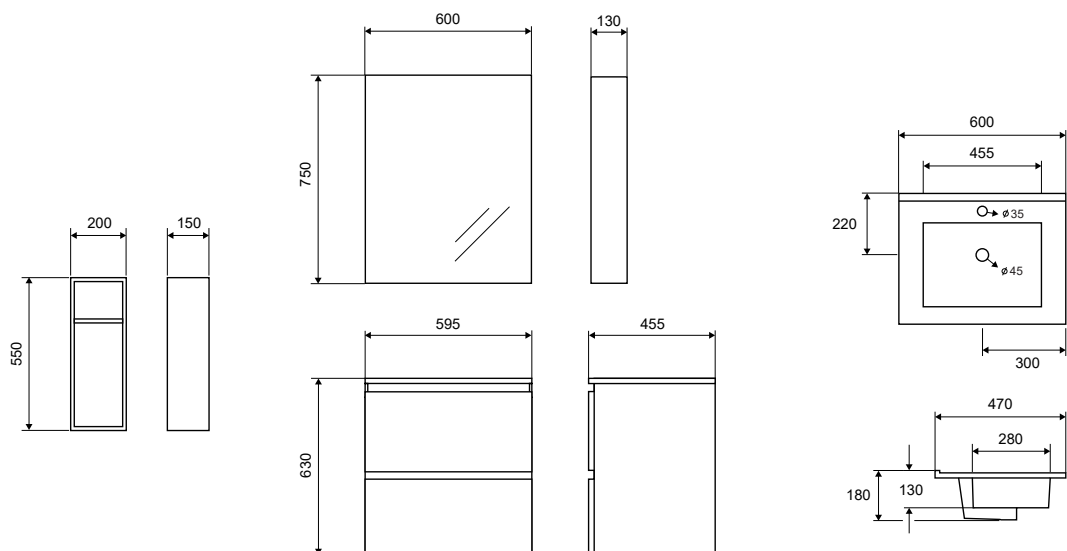

TODAY 60

Anziano