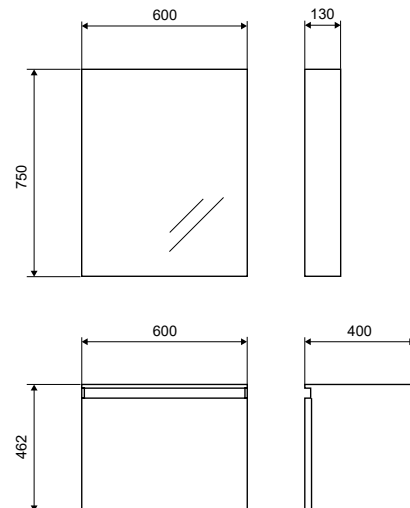

SPACE 60

Noce Lirico