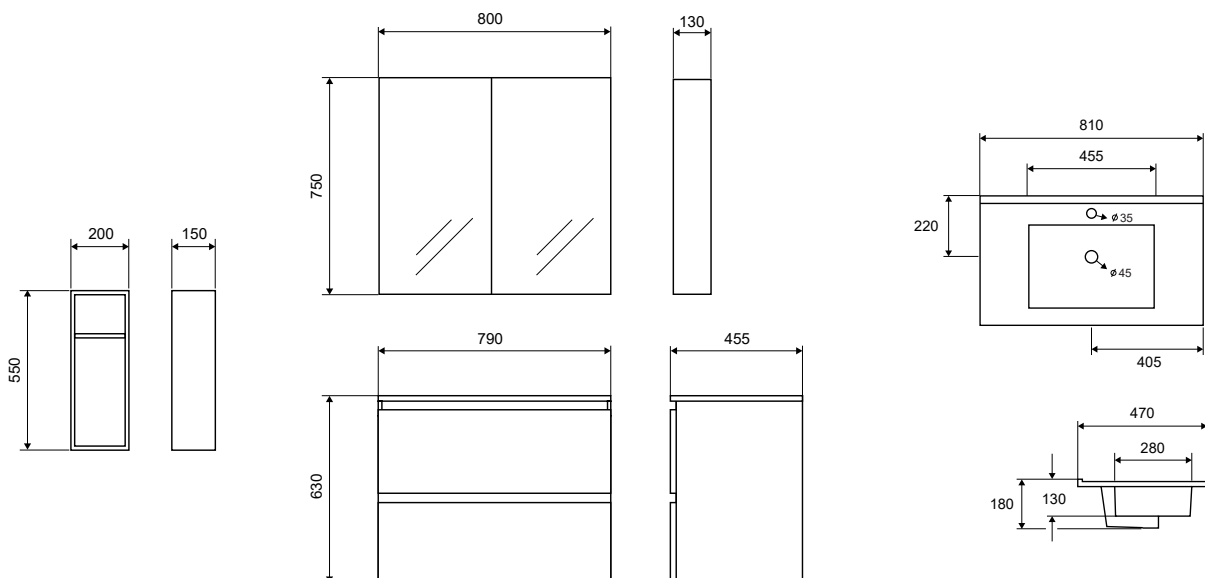

TODAY 80

Sand