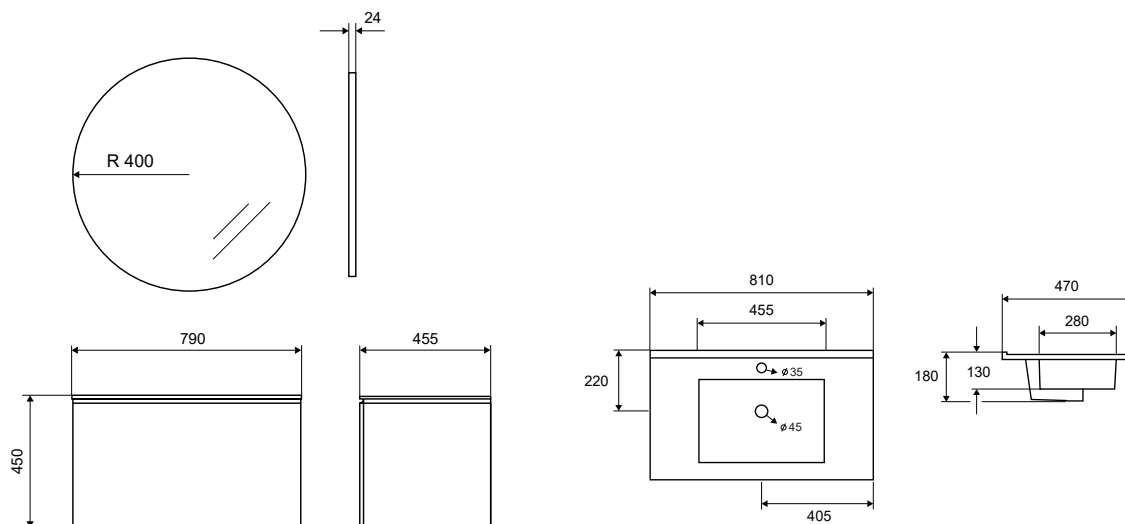

KION 80

Ice White Mat