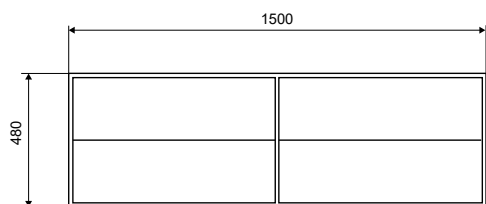

# SUPER 150

Elvezia Taupe