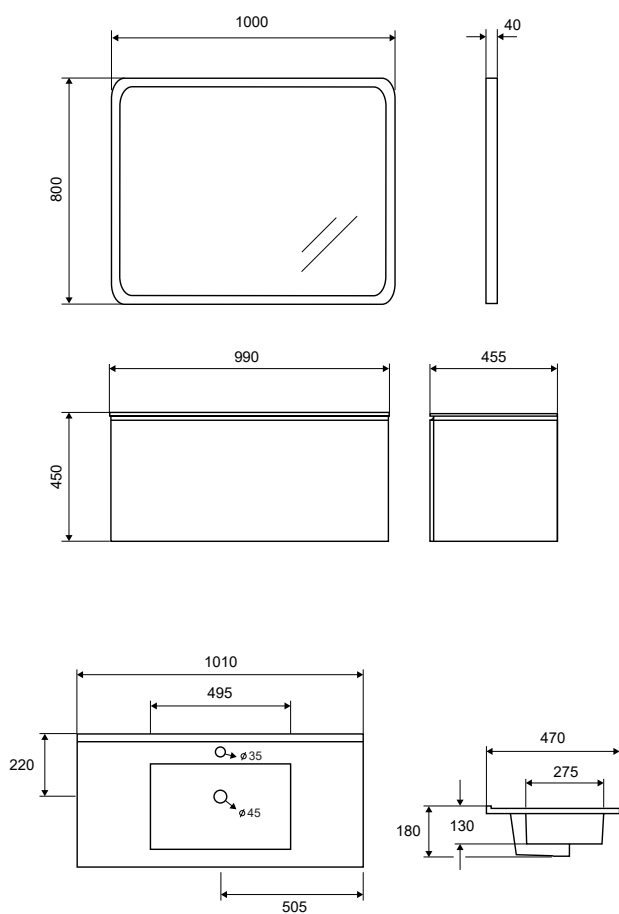

KION 100

Charleston